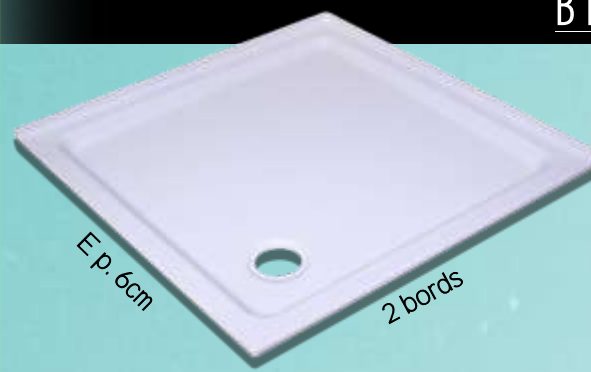

BILLENNIUM

DIMENSIONS	
80 x 80	2 bords
90 x 90	2 bords
80 x 80	3 bords
90 x 90	3 bords