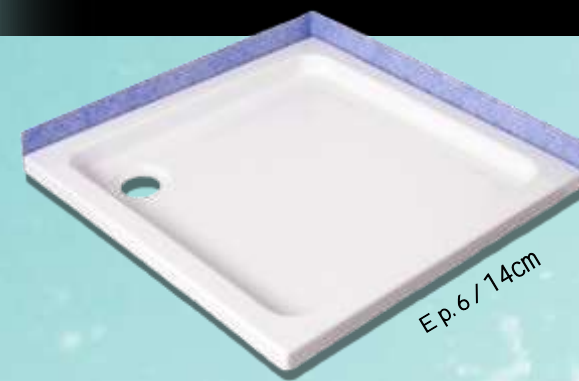

ALISMA

DIMENSIONS			
Rectangulaire		Quart de rond	Pentagonal
70 x 70	70 x 70	80 x 80 R55	80 x 80 P
80 x 80	80 x 80	90 x 90 R55	90 x 90 P
80 x 80 H13	80 x 80 H13	100 x 100 R55	100 x 100 P
90 x 75	90 x 75		
90 x 90	90 x 90		

ALOE

DIMENSIONS		
Rectangulaire	Quart de rond	
80 x 80	120 x 80	90 x 90 R55
90 x 80	120 x 90	100 x 100 R55
90 x 90	140 x 80	
100 x 90	140 x 90	
100 x 100	170 x 75